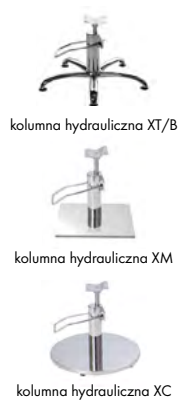

od 1 799 zł

OPIUM

1 799 zł

1 935 zł

1 972 zł

kolumna hydrauliczna XT/B

kolumna hydrauliczna XM

kolumna hydrauliczna XC

konsola OPIUM

↔ 70 cm ↑ 170 cm ↗ 25 cm
płyta biała/czarna
999 zł

myjnia OPIUM.TECH

↔ 73 cm ↑ 96 cm ↗ 137 cm
skaj basic 111
trwała obudowa
umywalka biała/czarna ODEON
3 699/3 899 zł

KUBIK QR

KUBIK QR

2 099 zł