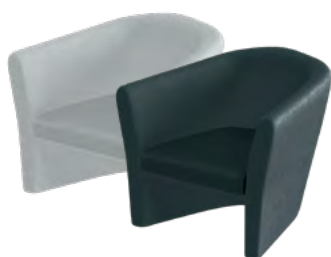

fotel jednoosobowy
KLARA

↔ 75 cm ↕ 70 cm ↗ 63 cm
skaj basic 111 lub basic 5110
1 199 zł