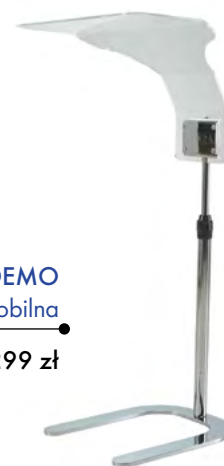

plyta laminowana
wenge
1 399 zł

pomocnik
TANDEM

plyta laminowana
wenge
1 199 zł

WYPOSAŻENIE

pomocnik
NICE EXCEL

czarny
1 101 zł

taboret
CHIN II

skaj basic 111
wersja 5N/A
649 zł

taboret
TF

skaj basic 111
wersja 39/A
449 zł

uchwyt na suszarkę

99 zł

guma do umywalki

89 zł

EPIDEMO
osłona mobilna

1 299 zł