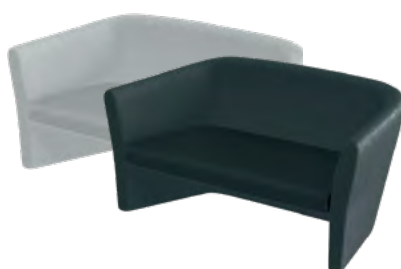

fotel jednoosobowy
KLARA

↔ 75 cm ↕ 70 cm ↗ 63 cm
skaj basic 111 lub basic 5110
1 199 zł

kanapa dwuosobowa
KLARA

↔ 125 cm ↕ 77 cm ↗ 63 cm
skaj basic 111 lub basic 5110
1 399 zł

siodełko uniwersalne
DLA DZIECI